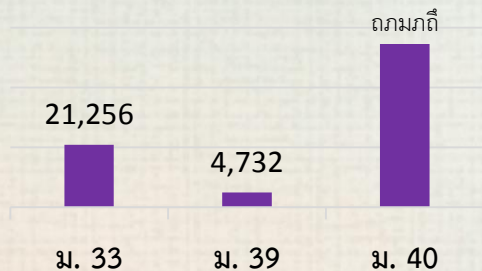

สถานการณ์แรงงานจังหวัดสมุทรสงคราม

ไตรมาส 4 ปี 2566 (ตุลาคม - ธันวาคม 2566)

ประชากร
จังหวัดสมุทรสงคราม
194,057 คน

ประชากร อายุ 15 ปี ขึ้นไป
147,731 คน
(ชาย 71,440 คน , หญิง 76,291 คน)

ประชากร
อายุต่ำกว่า 15 ปี
41,722 คน

100,652 คน

93,405 คน

✓ ผู้อยู่ในกำลังแรงงาน
101,923 คน

✗ ผู้ไม่อยู่ในกำลังแรงงาน
45,808 คน

ที่มา : ระบบสถิติการทะเบียน กรมการปกครอง

ที่มา : สำนักงานสถิติจังหวัดสมุทรสงคราม

ชาย 55,620 คน

หญิง 46,303 คน

ผู้ประกันตน 80,445 คน

ผู้มีงานทำ
101,029 คน

ผู้ว่างงาน
894 คน

ผู้ที่รอฤดูกาล
- คน

ที่มา : สำนักงานประกันสังคมจังหวัดสมุทรสงคราม

การผลิต

22,903 คน (ร้อยละ 22.67)

การขายส่ง ขายปลีก

20,827 คน (ร้อยละ 20.61)

เกษตรกรรม การป่าไม้และประมง

19,068 คน (ร้อยละ 18.87)

กิจกรรมโรงแรมและอาหาร

10,864 คน (ร้อยละ 10.75)

การก่อสร้าง

6,725 คน (ร้อยละ 6.66)

ที่มา : สำนักงานสถิติจังหวัดสมุทรสงคราม