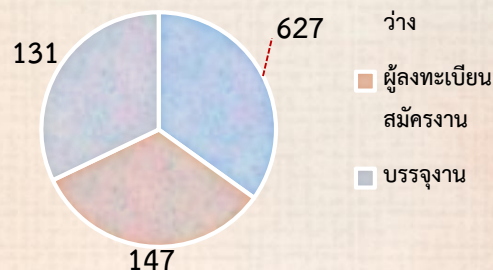

ที่มา : สำนักงานจัดหางานจังหวัดสมุทรสงคราม

สถานประกอบการ
ที่ขึ้นทะเบียนประกันสังคม

1,548 แห่ง

ที่มา : สำนักงานประกันสังคมจังหวัดสมุทรสงคราม