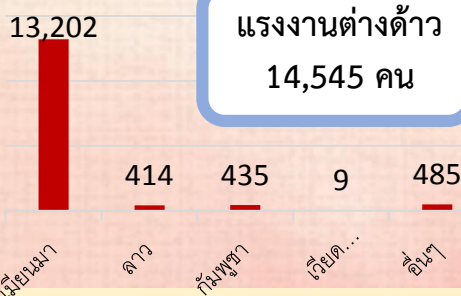

20,827 คน (ร้อยละ 20.61)

เกษตรกรรม การป่าไม้และประมง

19,068 คน (ร้อยละ 18.87)

กิจกรรมโรงแรมและอาหาร

10,864 คน (ร้อยละ 10.75)

การก่อสร้าง

6,725 คน (ร้อยละ 6.66)

ที่มา : สำนักงานสถิติจังหวัดสมุทรสงคราม

ตำแหน่งงานว่าง
ผู้สมัครงาน
การบรรจุงาน

ที่มา : สำนักงานจัดหางานจังหวัดสมุทรสงคราม

สถานประกอบการ
ที่ขึ้นทะเบียนประกันสังคม

1,548 แห่ง

ที่มา : สำนักงานประกันสังคมจังหวัดสมุทรสงคราม

ที่มา : สำนักงานจัดหางานจังหวัดสมุทรสงคราม