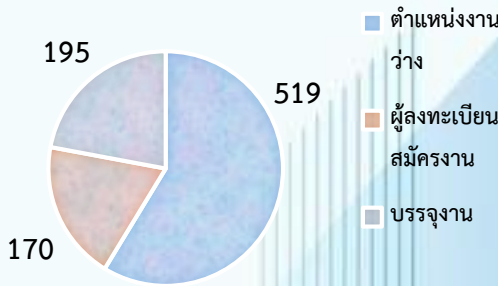

ที่มา : สำนักงานประกันสังคมจังหวัดสมุทรสงคราม

เกษตรกรรม การป่าไม้ และการประมง
16,593 คน (ร้อยละ 16.43)

การผลิต
27,571 คน (ร้อยละ 27.3)

การขายส่ง ขายปลีก
20,126 คน (ร้อยละ 19.93)

กิจกรรมโรงแรมและอาหาร
10,161 คน (ร้อยละ 10.06)

การก่อสร้าง
6,257 คน (ร้อยละ 6.19)

ที่มา : สำนักงานสถิติจังหวัดสมุทรสงคราม

ตำแหน่งงานว่าง
ผู้สมัครงาน
การบรรจุงาน

ที่มา : สำนักงานประกันสังคมจังหวัดสมุทรสงคราม

สถานประกอบการ
ที่ขึ้นทะเบียนประกันสังคม

1,597 แห่ง

ที่มา : สำนักงานประกันสังคมจังหวัดสมุทรสงคราม