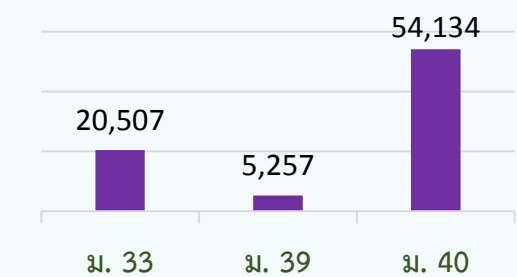

## ไตรมาส 2 ปี 2565 (เมษายน - มิถุนายน 2565)

ประชากร  
จังหวัดสมุทรสงคราม  
**190,842 คน**

99,741 คน (ชาย) 91,101 คน (หญิง)

ประชากร อายุ 15 ปี ขึ้นไป  
**148,402 คน**  
(ชาย 71,727 คน , หญิง 76,675 คน)

ประชากร  
อายุต่ำกว่า 15 ปี  
**42,440 คน**

✓ ผู้อยู่ในกำลังแรงงาน **101,981 คน**  
✗ ผู้ไม่อยู่ในกำลังแรงงาน **46,421 คน**

ที่มา : ระบบสถิติการทะเบียน กรมการปกครอง

ที่มา : สำนักงานสถิติจังหวัดสมุทรสงคราม

ชาย 55,875 คน หญิง 46,106 คน

ผู้ประกันตน **79,898 คน**

ที่มา : สำนักงานประกันสังคมจังหวัดสมุทรสงคราม

เกษตรกรรม การป่าไม้ และการประมง  
16,593 คน (ร้อยละ 16.43)

การผลิต  
27,571 คน (ร้อยละ 27.3)

การขายส่ง ขายปลีก  
20,126 คน (ร้อยละ 19.93)

กิจกรรมโรงแรมและอาหาร  
10,161 คน (ร้อยละ 10.06)